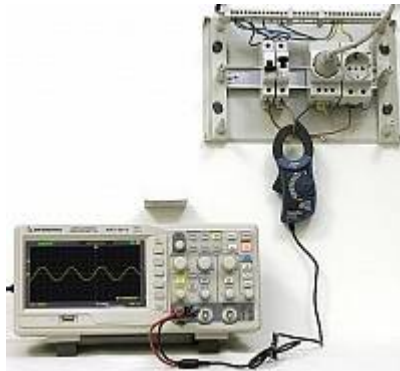

Стандартная комплектация

- Токовые клещи

АСМ-1803 Токовые клещи - вид сбоку

АСМ-1803 Токовые клещи - комплектация

- Руководство по эксплуатации
- Тестовые пробники
- Кейс для переноски
- батарея 9 В

АСМ-1803 Токовые клещи - Измерение переменного тока - аналоговый выход, мультиметр

АСМ-1803 Токовые клещи - Измерение переменного тока - аналоговый выход, осциллограф

Для этого прибора после его регистрации с указанием серийного номера доступно для загрузки/прочтения:

Документация

- АСМ-1803 руководство по эксплуатации
Редакция: 130805 Дата изменения: 20.02.2014