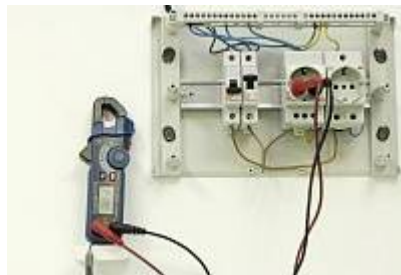

Стандартная комплектация

- Прибор
- Тестовые пробники
- Кейс для переноски
- 2 батареи 1,5 В (тип ААА)
- Руководство по эксплуатации

АСМ-2036 Токовые клещи -
Измерение переменного тока

АСМ-2036 Токовые клещи -
Измерение переменного
напряжения