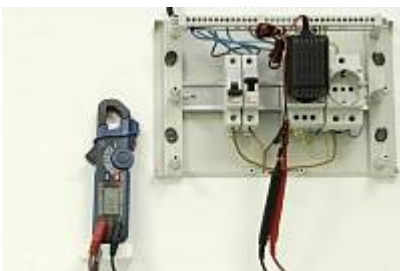

АСМ-2036 Токовые клещи -
Измерение постоянного тока