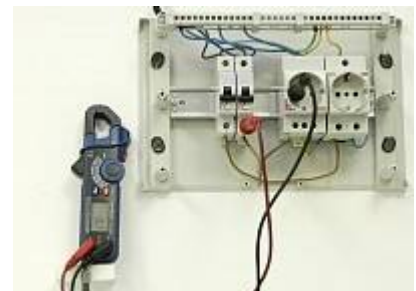

Стандартная комплектация

- Прибор
- Тестовые пробники
- Кейс для переноски
- 2 батареи 1,5 В (тип ААА)
- Руководство по эксплуатации

АСМ-2036 Токовые клещи -
Измерение переменного тока

АСМ-2036 Токовые клещи -
Измерение переменного
напряжения