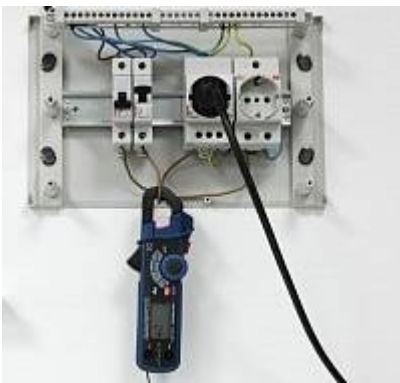

Технические характеристики

Характеристика	Диапазон	Погрешность
Постоянное напряжение	600 В	$\pm 1,0\%$
Переменное напряжение (True RMS, 50/60 Гц)	600 В	$\pm 1,5\%$
Постоянный ток	200 А	$\pm 2,0\%$
Переменный ток (True RMS, 50/60 Гц)	200 А	$\pm 2,5\%$
Сопротивление	1000 Ом	$\pm 1,5\%$
Прозвонка цепи	< 30 Ом, тестовый ток < 0,5 мА	
Питание	3 В, 2 батареи (тип ААА)	
Габаритные размеры	164x65x32 мм	
Вес	175 г	

Стандартная комплектация

- Прибор
- Тестовые пробники
- Кейс для переноски
- 2 батареи 1,5 В (тип ААА)
- Руководство по эксплуатации

АСМ-2036 Токовые клещи -
Измерение переменного тока