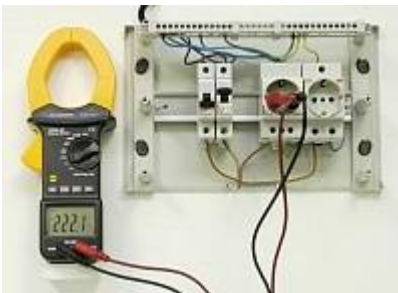

АСМ-2311 Токовые клещи-мультиметр - Измерение переменного напряжения