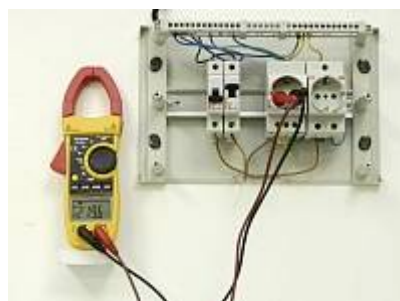

АТК-2035 Токовые клещи - Измерение переменного напряжения