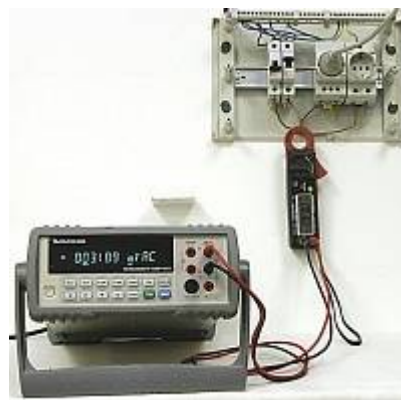

### Технические параметры

- измерение постоянного тока 0,1...1200 А с погрешностью 2%
- измерение переменного тока (40...400 Гц) 0,1...1200 А с погрешностью 3%
- аналоговый выход 1 мВ/1 А
- фиксация мин/макс показаний и удержание показаний
- диаметр захвата 23 мм
- дисплей 3¾ разряда с 40-сегментной аналоговой шкалой
- скорость измерения аналоговой шкалы 20 отсчетов/с
- установка 0 нажатием одной кнопки
- возможность интеграции прибора с мультиметром/осциллографом
- питание 2x1,5 В
- габаритные размеры 183х63,6х35,6 мм
- масса 190 г
- Габаритные размеры в упаковочной таре 120х60х230, вес 0,46 кг.

## Стандартная комплектация

- Прибор
- Соединительные провода (2 шт.)
- Руководство по эксплуатации

АТК-2120 Токовые клещи -  
Измерение переменного тока

АТК-2120 Токовые клещи -  
Измерение переменного тока

АТК-2120 Токовые клещи -  
Измерение переменного тока -  
аналоговый выход, осциллограф

АТК-2120 Токовые клещи -  
Измерение переменного тока -  
аналоговый выход, мультиметр