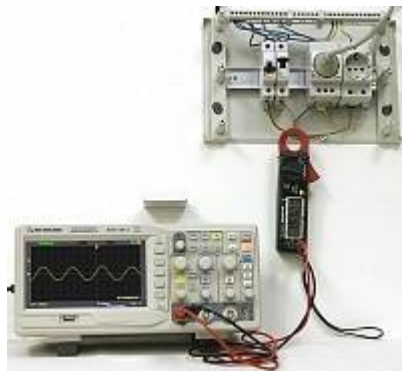

### Технические параметры

- измерение постоянного тока 0,1...1200 А с погрешностью 2%
- измерение переменного тока (40...400 Гц) 0,1...1200 А с погрешностью 3%
- аналоговый выход 1 мВ/1 А
- фиксация мин/макс показаний и удержание показаний
- диаметр захвата 23 мм
- дисплей 3¾ разряда с 40-сегментной аналоговой шкалой
- скорость измерения аналоговой шкалы 20 отсчетов/с
- установка 0 нажатием одной кнопки
- возможность интеграции прибора с мультиметром/осциллографом
- питание 2x1,5 В
- габаритные размеры 183х63,6х35,6 мм
- масса 190 г
- Габаритные размеры в упаковочной таре 120х60х230, вес 0,46 кг.

## Стандартная комплектация

- Прибор
- Соединительные провода (2 шт.)
- Руководство по эксплуатации

АТК-2120 Токовые клещи -  
Измерение переменного тока

АТК-2120 Токовые клещи -  
Измерение переменного тока

АТК-2120 Токовые клещи -  
Измерение переменного тока -  
аналоговый выход, осциллограф

АТК-2120 Токовые клещи -  
Измерение переменного тока -  
аналоговый выход, мультиметр