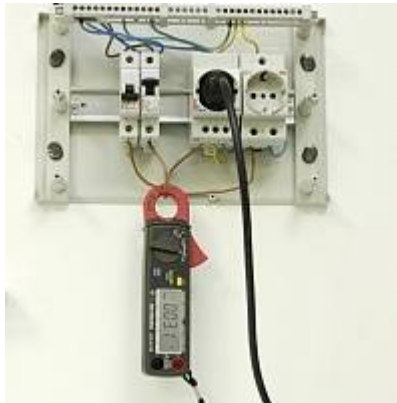

 Номер в Госреестре СИ: 43841-10  
Гарантийный срок: 12 месяцев

Эти токовые клещи предназначены для измерения тока в диапазоне до 1200 А. Прибор имеет аналоговый выход. При подключении токовых клещей к осциллографу можно наблюдать форму сигнала измеряемой величины, а при подключении к мультиметру с возможностью записи данных - записывать измеренные значения тока. При этом все измеренные показания отображаются на дисплее прибора.

## Стандартная комплектация

- Прибор
- Соединительные провода (2 шт.)
- Руководство по эксплуатации

АТК-2120 Токовые клещи -  
Измерение переменного тока

АТК-2120 Токовые клещи -  
Измерение переменного тока