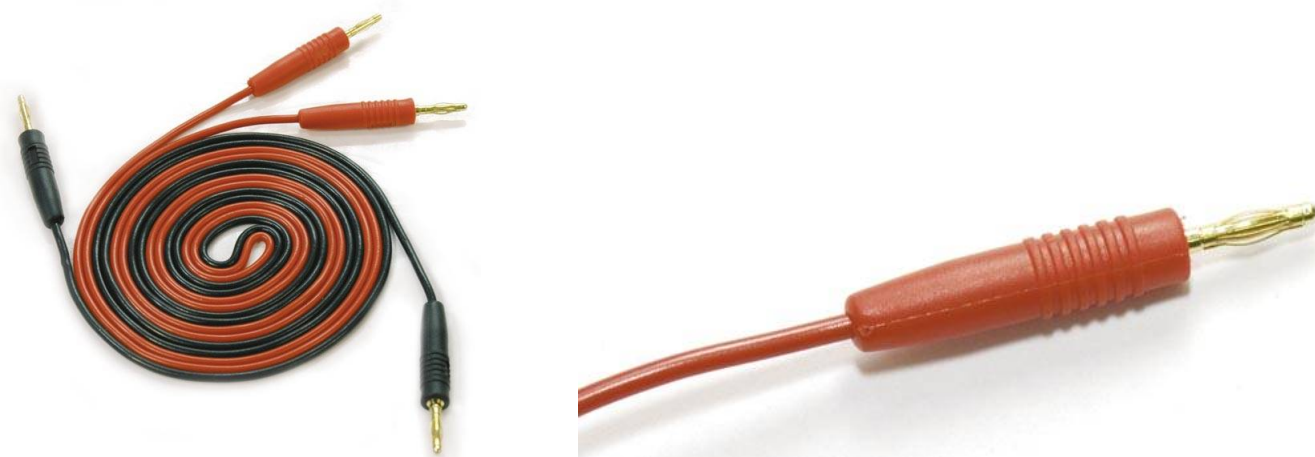

Гарантийный срок: 3 месяца.

PTL903-1 Кабель соединительный

Измерительный кабель PTL903-1, диаметр наконечника 3 мм, максимальная сила тока 12 А, торцевое ответвительное гнездо для параллельного соединения, соединение провода к наконечнику под углом, длина наконечника 16 мм, длина изолированной части разъема 31 мм, сечение проводника 0,75 мм², общая длина 106,5 см, цвета: черный, красный.

Гарантийный срок: 3 месяца.

PTL902-2 Кабель соединительный

позолоченный наконечник типа "банан" для улучшенного контакта, диаметр наконечника 2 мм, длина наконечника 11 мм, длина изолированной части разъема 15,5 мм, сечение проводника 0,2 мм², общая длина 106 см, цвета: черный, красный/